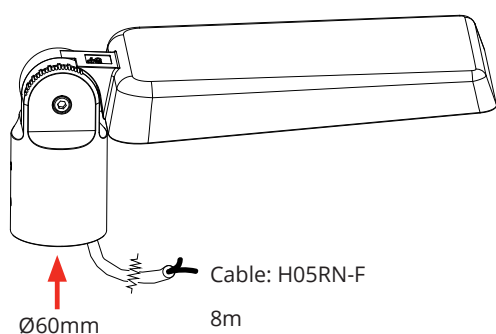

Fenes Maxi

CE UK CA IP66 IK08

220-240V, 50/60Hz

3: Replaceable control gear by a professional

NO: Kan kun installeres og vedlikeholdes av en registrert installasjonsvirksomhet.

DK: Må kun installeres og vedlikeholdes af uddannet elektriker.

SE: Skall installeras och underhållas av behörig elektriker.

EN: Only to be installed and maintained by an authorized electrician.

FR: Doit être installé et maintenu par un électricien qualifié.

NL: Mag alleen geïnstalleerd en onderhouden worden door een bevoegde electricien.

DE: Dieses Produkt darf nur durch autorisiertes Personal (z.B. Elektro-Installateur) angeschlossen, in Betrieb genommen und gewartet werden.

FI: Asentaa ja huoltaa saa vain valtuutettu sähköasentaja

NO: Skru av strømmen før montering.

DK: Sluk for strømmen inden montering.

SE: Stäng av strømmen innan montering.

EN: Turn off power before installing.

FR: Couper le courant avant l'installation.

NL: Stroom uitschakelen voor u het toestel installeert.

DE: Vor Installationsarbeiten den Strom abschalten.

FI: Sammuta virta ennen kytkemistä

6mm
Max 15Nm

6mm
Max 15Nm

42/48mm to
60mm converter

0-90°