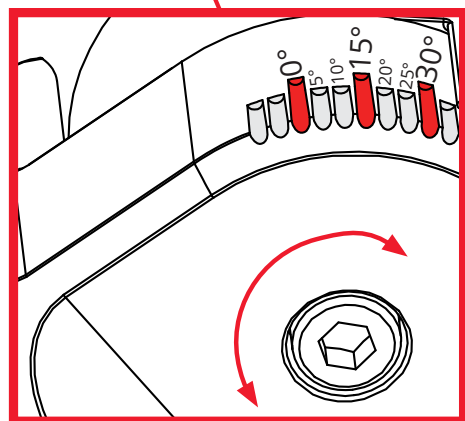

NORWAY

SG Armaturen AS

Skytterheia 25
N-4790 Lillesand

Tel: +47 37 50 03 00
firmapost@sg-as.no
www.sg-as.no

SWEDEN

SG Armaturen AB

Tel: +46 31 81 71 13
info@sg-ab.se
www.sg-ab.se

FINLAND

SG Armaturen Oy
Tel: +358 02 07 30 39 60
info@sg-oy.fi
www.sg-oy.fi

DENMARK

SG Armaturen A/S

Tel: +45 70 70 72 13
info@sg-as.dk
www.sg-as.dk

UNITED KINGDOM

SG Lighting LTD
Tel: +47 37 50 03 00
info@sighting.co.uk
www.sighting.co.uk

FRANCE

SG Lighting SA/NV

Tel: +33(0) 4 94 93 00 00
info.france@sighting.net
www.sighting.net

BENELUX

SG Lighting SA/NV
Tel: +32(0) 15 20 72 71
info.benelux@sighting.net
www.sighting.net

GERMANY

SG Leuchten GmbH

Tel: +49 40 23 99 44 59
info@sg-leuchten.de
www.sg-leuchten.de

INTERNATIONAL

SG Lighting Co Ltd.
Tel: +86 769 88 49 20 88
cindy@sgdgc.com
www.sg-as.com