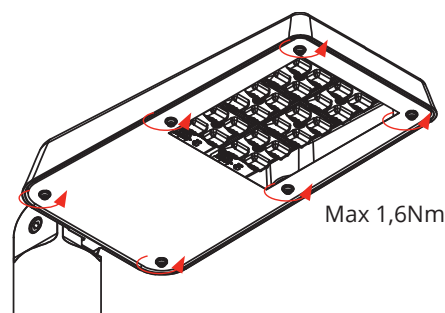

NORWAY

SG Armaturen AS

Skytterheia 25
N-4790 Lillesand

Tel: +47 37 50 03 00
firmapost@sg-as.no
www.sg-as.no

SWEDEN

SG Armaturen AB

Tel: +46 31 81 71 13
info@sg-ab.se
www.sg-ab.se

FINLAND

SG Armaturen Oy
Tel: +358 02 07 30 39 60
info@sg-oy.fi
www.sg-oy.fi

DENMARK

SG Armaturen A/S

Tel: +45 70 70 72 13
info@sg-as.dk
www.sg-as.dk

UNITED KINGDOM

SG Lighting LTD
Tel: +47 37 50 03 00
info@sighting.co.uk
www.sighting.co.uk

FRANCE

SG Lighting SA/NV

Tel: +33(0) 4 94 93 00 00
info.france@sighting.net
www.sighting.net

BENELUX

SG Lighting SA/NV
Tel: +32(0) 15 20 72 71
info.benelux@sighting.net
www.sighting.net

GERMANY

SG Leuchten GmbH

Tel: +49 40 23 99 44 59
info@sg-leuchten.de
www.sg-leuchten.de

INTERNATIONAL

SG Lighting Co Ltd.
Tel: +86 769 88 49 20 88
cindy@sgdgc.com
www.sg-as.com