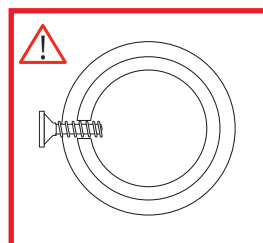

NORWAY

SG Armaturen AS

Skytterheia 25
N-4790 Lillesand

Tel: +47 37 50 03 00
firmapost@sg-as.no
www.sg-as.no

SWEDEN

SG Armaturen AB

Tel: +46 31 81 71 13
info@sg-ab.se
www.sg-ab.se

FINLAND

SG Armaturen Oy
Tel: +358 02 07 30 39 60
info@sg-oy.fi
www.sg-oy.fi

DENMARK

SG Armaturen A/S

Tel: +45 70 70 72 13
info@sg-as.dk
www.sg-as.dk

UNITED KINGDOM

SG Lighting LTD
Tel: +47 37 50 03 00
info@sighting.co.uk
www.sighting.co.uk

FRANCE

SG Lighting SA/NV

Tel: +33(0) 4 94 93 00 00
info.france@sighting.net
www.sighting.net

BENELUX

SG Lighting SA/NV
Tel: +32(0) 15 20 72 71
info.benelux@sighting.net
www.sighting.net

GERMANY

SG Leuchten GmbH

Tel: +49 40 23 99 44 59
info@sg-leuchten.de
www.sg-leuchten.de

INTERNATIONAL

SG Lighting Co Ltd.
Tel: +86 769 88 49 20 88
cindy@sgdgc.com
www.sg-as.com